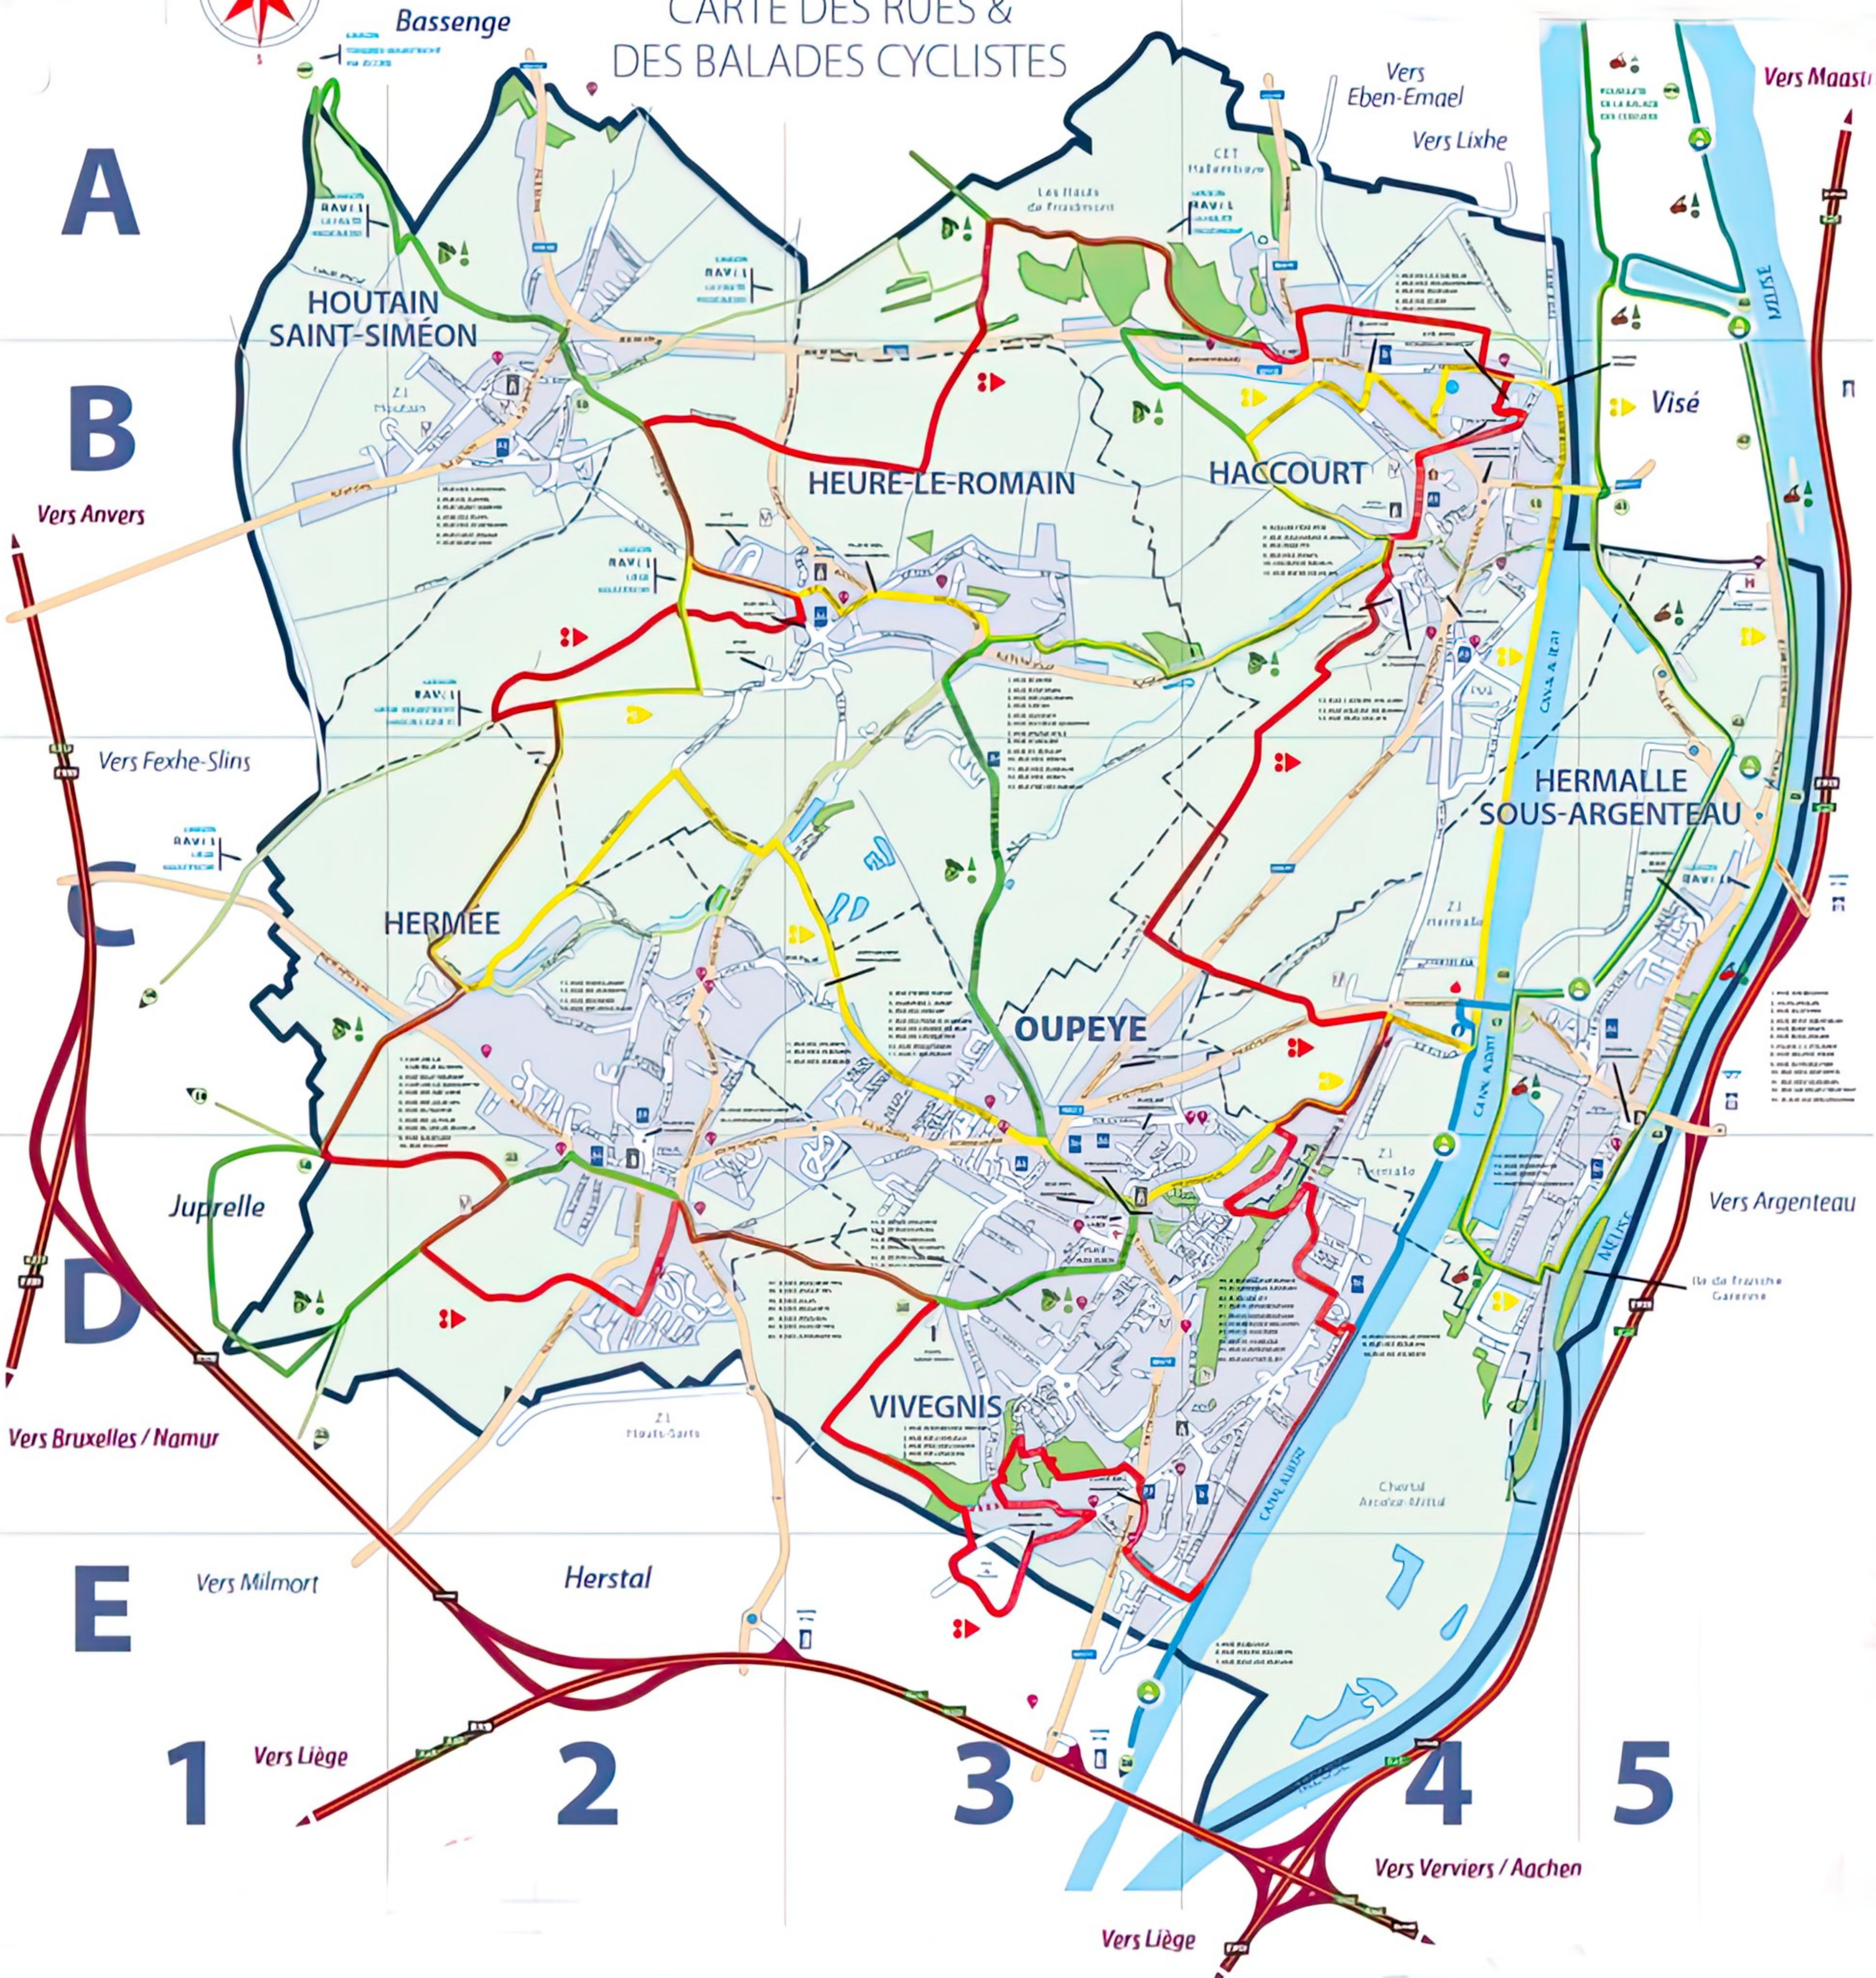

OUPEYE

CARTE DES RUES & DES BALADES CYCLISTES

A

B

C

D

E

1

2

3

4

5

Bassenge

Vers Eben-Emael
Vers Lixhe

Vers Maastri

HOUTAIN
SAINT-SIMÉON

HEURE-LE-ROMAIN

HACCOURT

Visé

Vers Anvers

Vers Fexhe-Slins

HERMÉE

HERMALLE
SOUS-ARGENTEAU

OUPEYE

Juprelle

Vers Argenteau

Vers Bruxelles / Namur

VIVEGNIS

Vers Milmort

Herstal

Vers Liège

Vers Verviers / Aachen