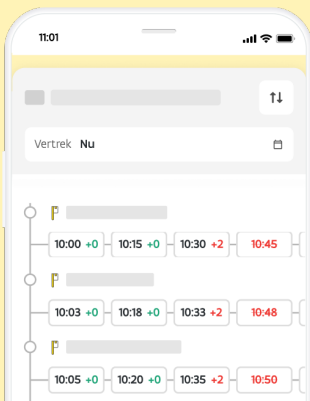

Blijf up-to-date, kijk online!

Voor de meest recente updates, omleidingen en dienstverstoringen, raadpleeg onze website of app. Deze PDF bevat de standaard dienstregeling die kan wijzigen.

Scan naar jouw lijnpagina

Scan en land op jouw lijnpagina voor de huidige dienstregeling en updates.