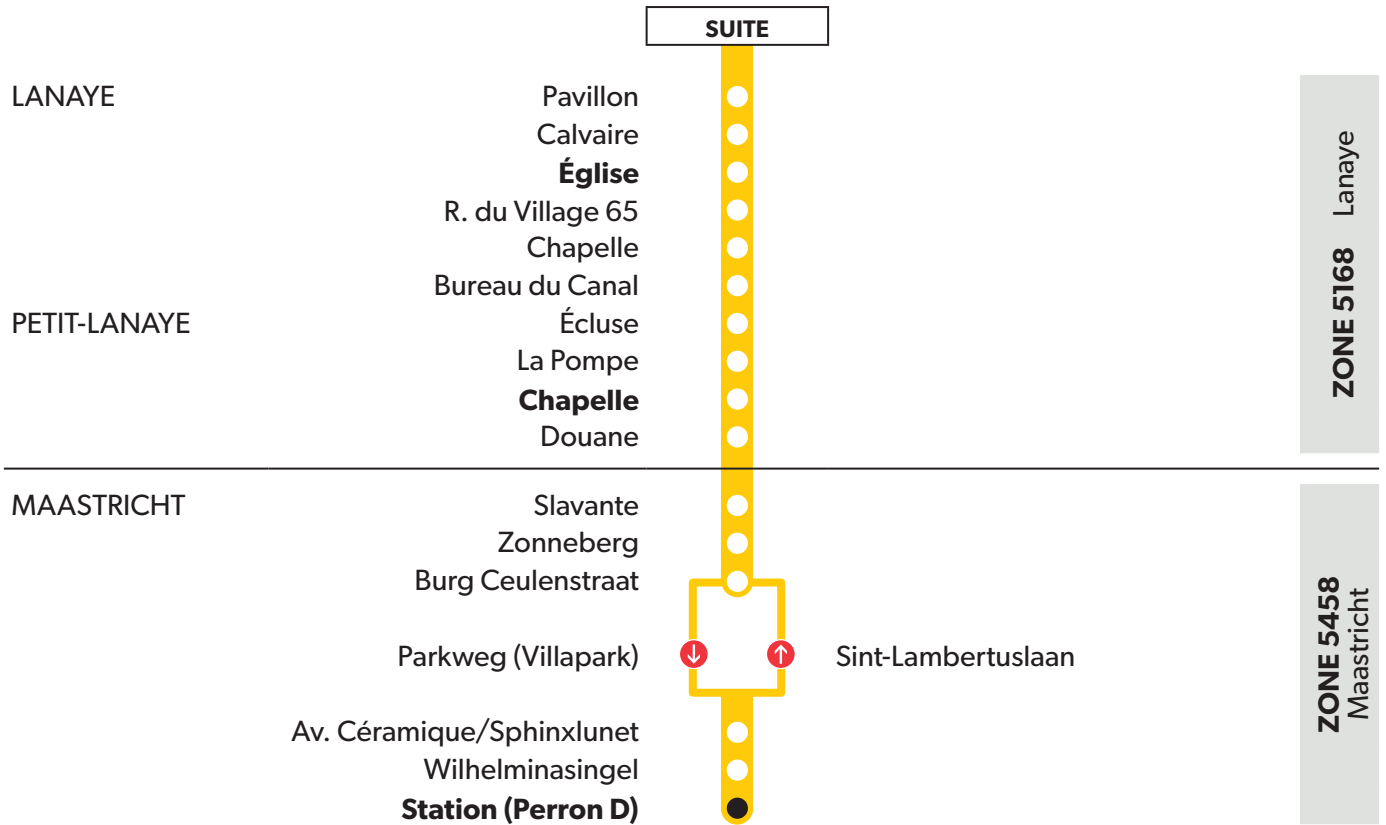

Arrêt en gras : arrêt de référence repris dans grilles horaires

- Départ ou arrivée de la ligne
- ↕ Arrêt desservi uniquement dans le sens indiqué

VOIR SUITE

Arrêt en gras : arrêt de référence repris dans grilles horaires

● Départ ou arrivée de la ligne

➔ Arrêt desservi uniquement dans le sens indiqué