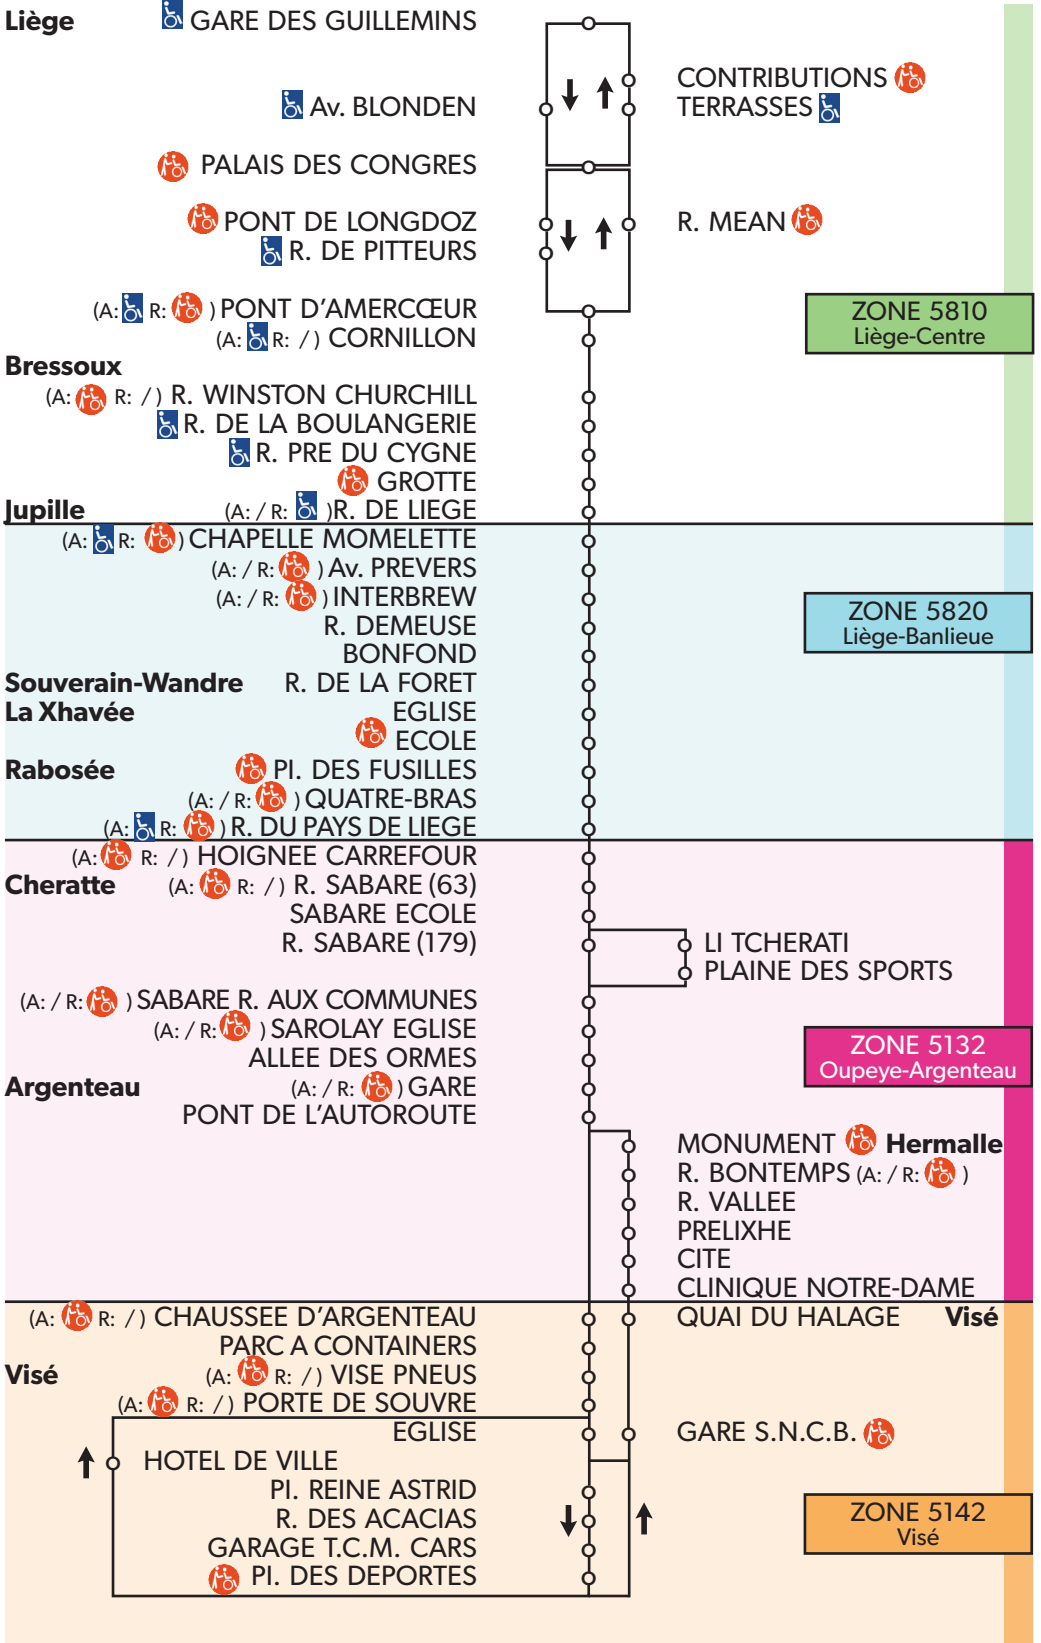

Liège - Sarolay - Hermalle-sous-Argenteau - Visé

240

7 juill. 22 - S. VT 122

L'arrêt est conforme, la personne peut accéder seule au compartiment voyageurs.

L'arrêt est praticable, la personne doit être aidée pour accéder aux compartiments voyageurs.

A : Aller R : Retour