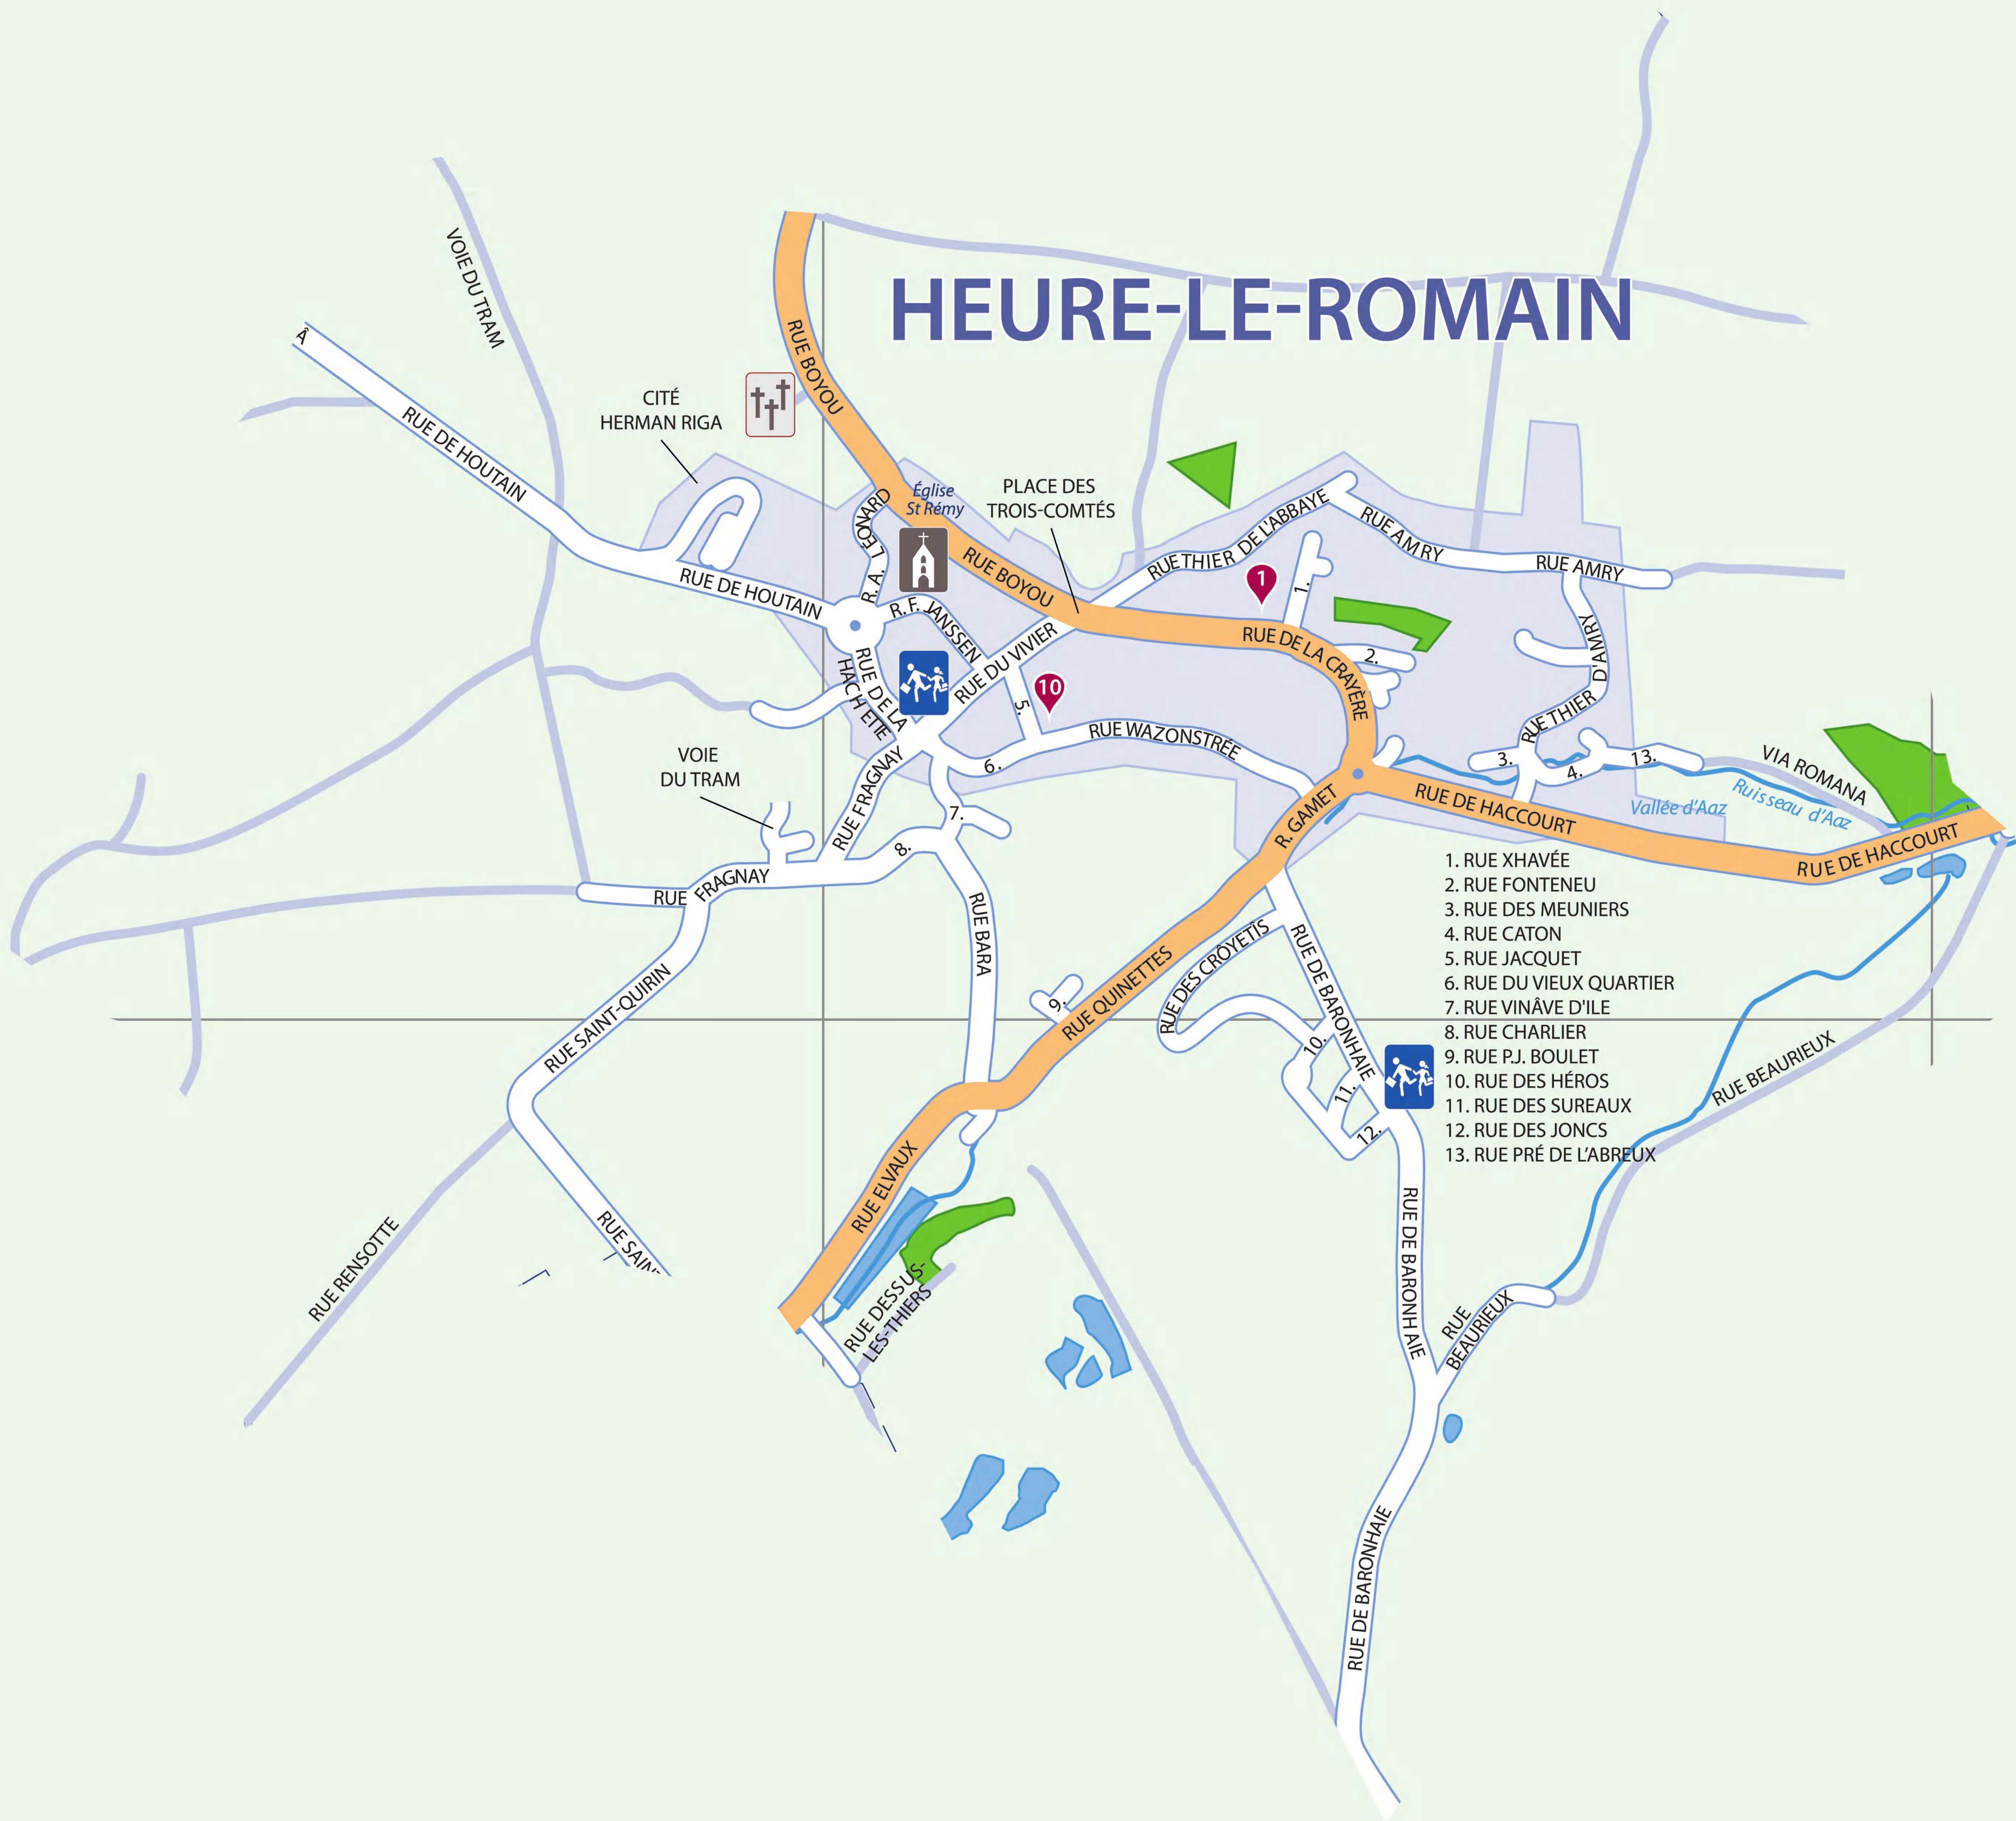

HEURE-LE-ROMAIN

1. RUE XHAVÉE
2. RUE FONTENEU
3. RUE DES MEUNIER
4. RUE CATON
5. RUE JACQUET
6. RUE DU VIEUX QUARTIER
7. RUE VINÂVE D'ILE
8. RUE CHARLIER
9. RUE P.J. BOULET
10. RUE DES HÉROS
11. RUE DES SUREAUX
12. RUE DES JONCS
13. RUE PRÉ DE L'ABREUX