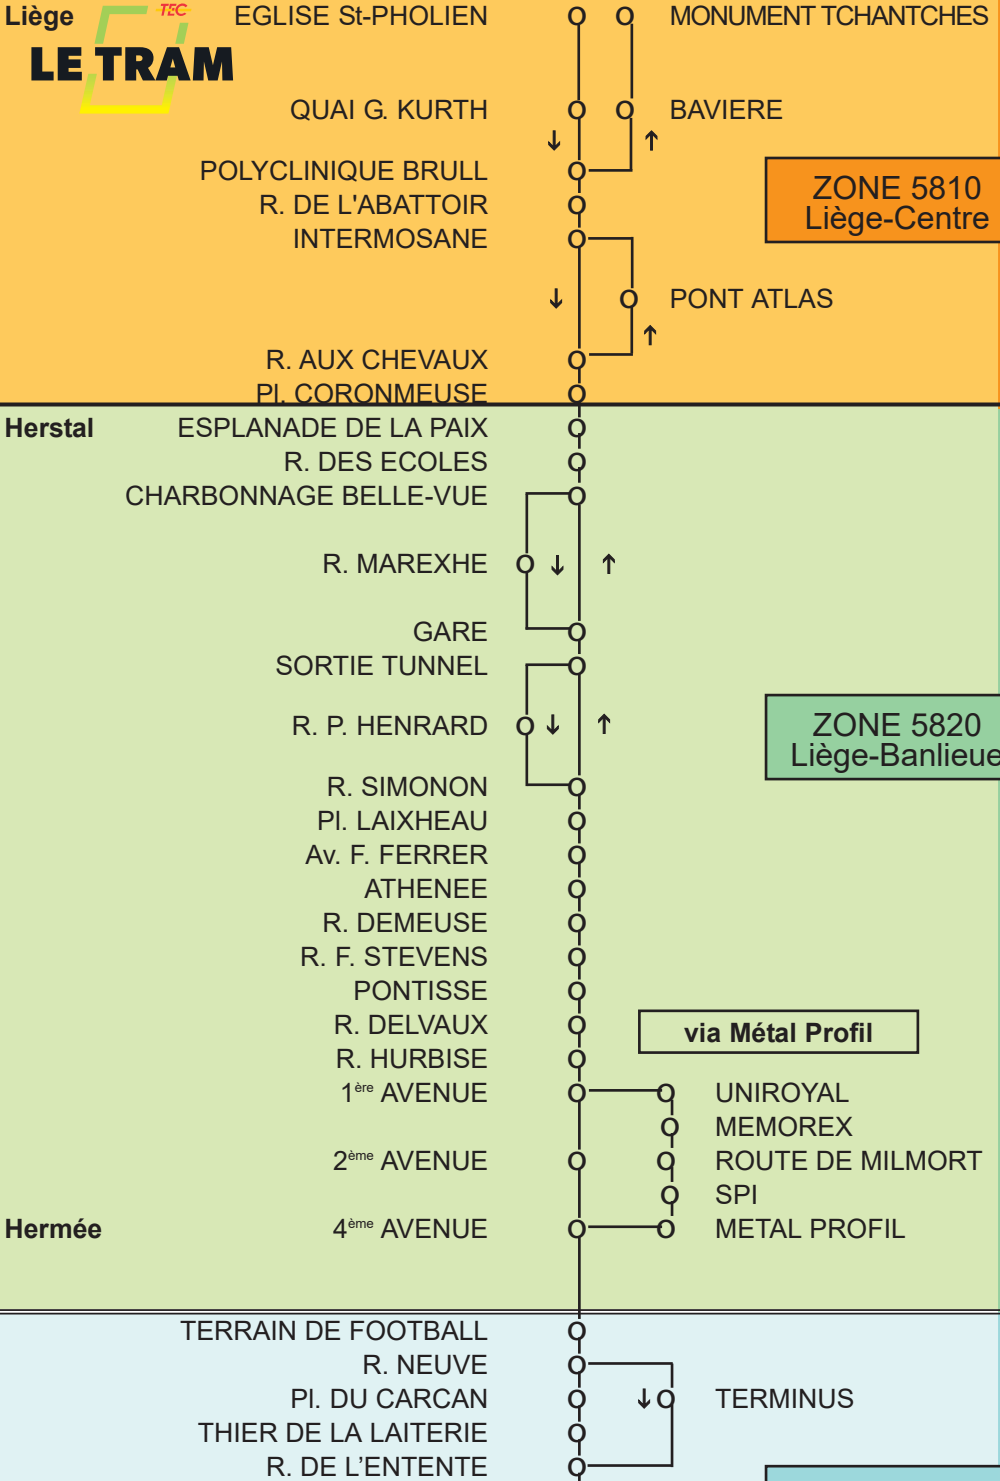

VALABLE PENDANT LES TRAVAUX DU TRAM

voir suite

suite

- PETIT AAZ ○
- R. ELVAUX ○
- Heure-le-Romain** MOULIN ○
- R. GAMET ○
- R. DE LA XHAVEE ○
- PI. DES 3 COMTES ○
- CIMETIERE ○
- Houtain-St-Siméon** ROUTE D'HEURE ○
- R. DE TREZ ○
- R. HAUT VINAVE ○
- R. LAVAUX ○
- ROUTE DE FEXHE-SLINS ○
- CITE ○
- Bassenge** R. NEUVE ○
- ROUTE DE KANNE ○
- LA CHARMILLE ○
- DEPOT TEC ○
- LA CHARMILLE ○
- PONT DU GEER ○
- Roclenge** ROUTE DE TONGRES (ECOLE) ○
- GENDARMERIE ○
- EGLISE ○
- MOULIN ○
- Boirs** ROUTE DE BOIRS ○

ZONE 5132
Oupeye-Argenteau

ZONE 5152
Bassenge

Extension Emael

ZONE 5141
Glons

- R. DU PIERREUX
- R. DU RUISSEAU
- R. SOUS WAER
- GRAND-ROUTE, 251
- ROUTE DE WONCK
- MOULIN **Eben**
- EGLISE
- DOCTEUR
- ECOLE **Emael**
- EGLISE