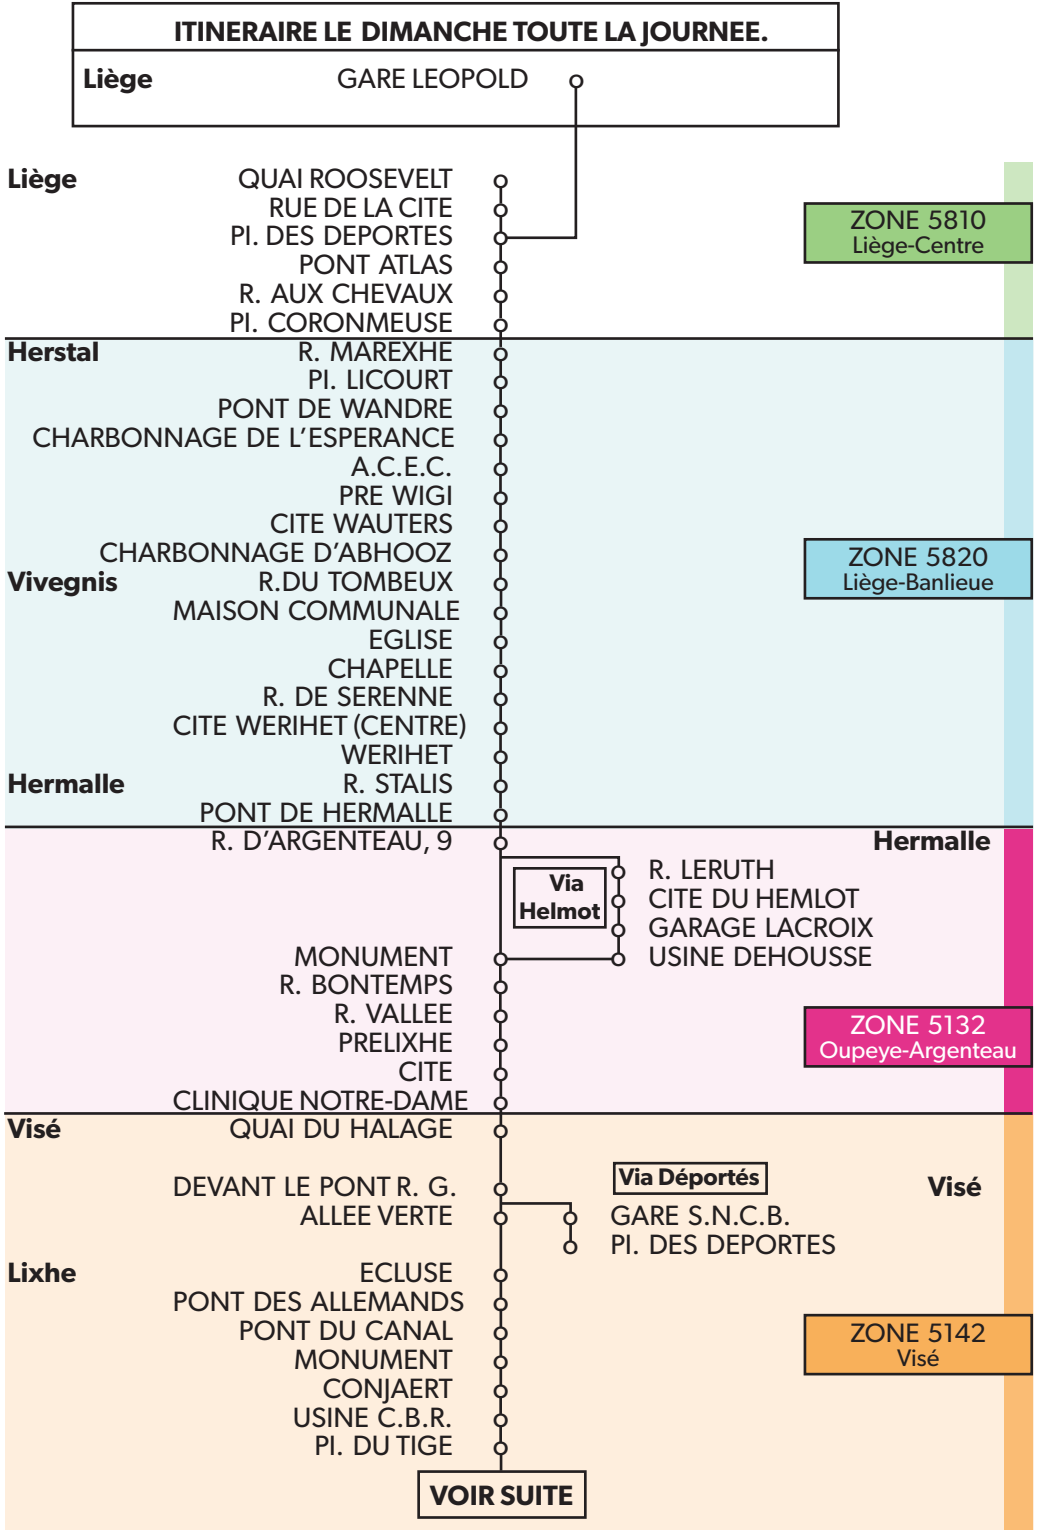

VALABLE PENDANT LES TRAVAUX DU TRAM

ITINERAIRE LE DIMANCHE TOUTE LA JOURNEE.

VALABLE PENDANT LES TRAVAUX DU TRAM