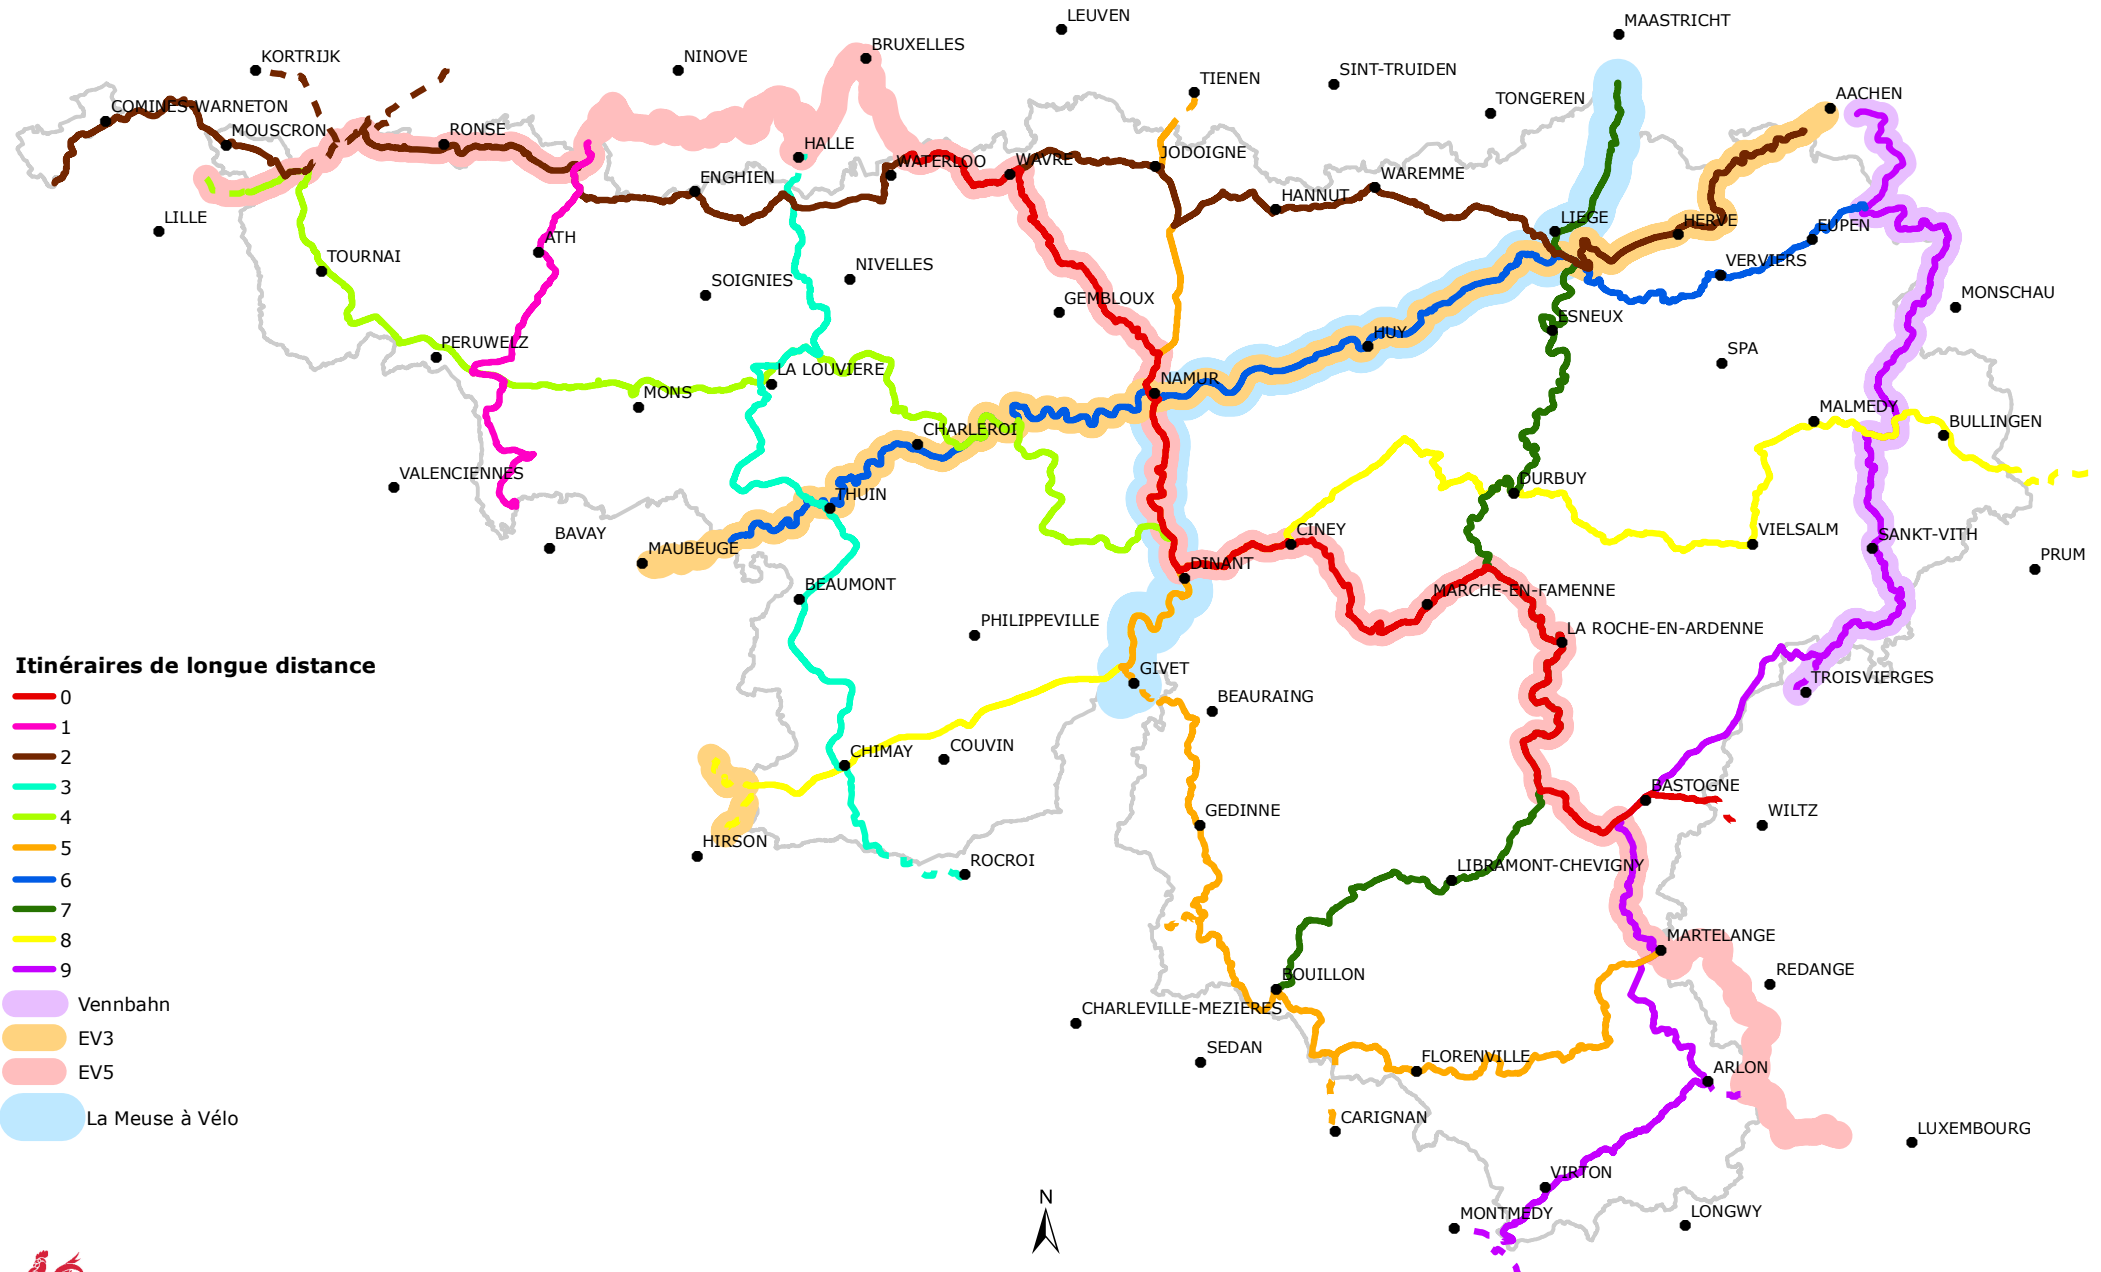

Itinéraires régionaux et internationaux de longue distance en Wallonie

Itinéraires de longue distance

- 0
- 1
- 2
- 3
- 4
- 5
- 6
- 7
- 8
- 9
- Vennbahn
- EV3
- EV5
- La Meuse à Vélo